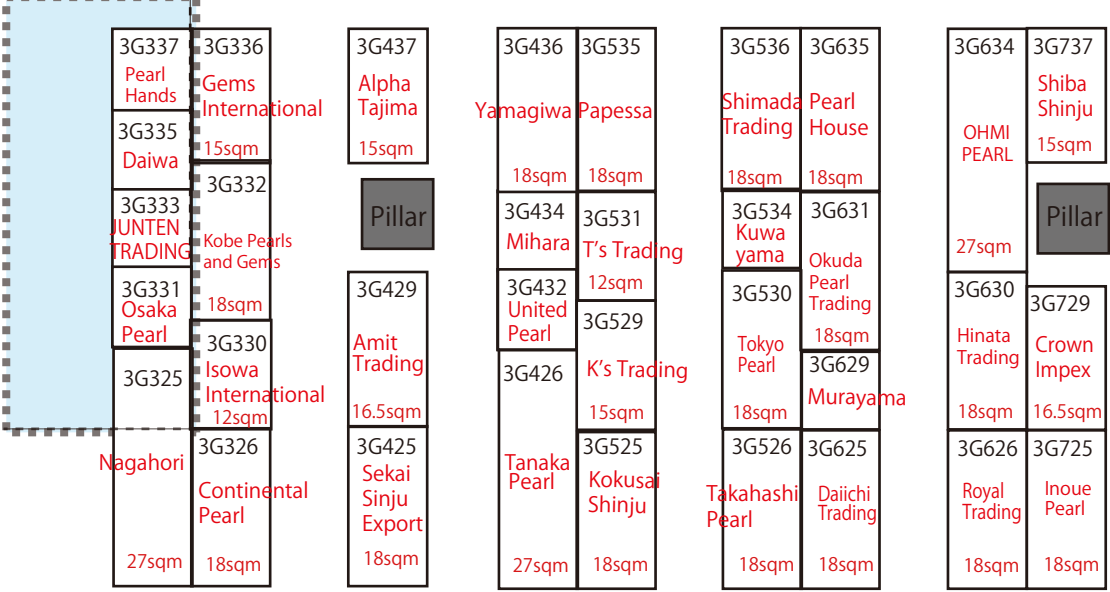

## Japan Pearl Pavilion & Pearl Pavilion

3G641 New York Pearl 18sqm	3G741 K.OTSUKI PEARL 36sqm	3G842 MINE PEARL	3F141 WHITE ROCK	3F142	3F143
----------------------------------	----------------------------------	---------------------	---------------------	-------	-------

### Zone C

### Zone B

### Zone A