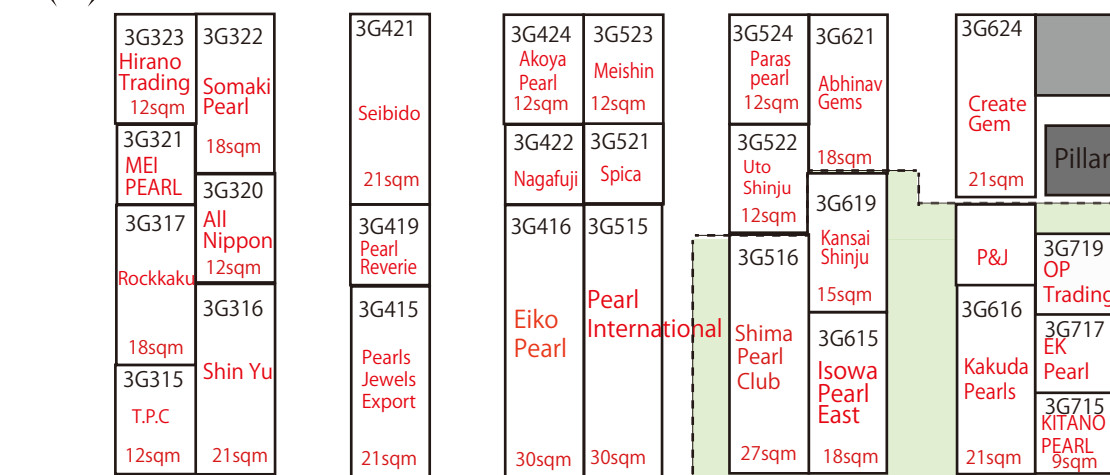

## Japan Pearl Pavilion & Pearl Pavilion

3G641 New York Pearl 18sqm	3G741 K.OTSUKI PEARL 36sqm	3G842 MINE PEARL	3F141 WHITE ROCK	3F142	3F143
----------------------------------	----------------------------------	---------------------	---------------------	-------	-------

### Zone C

### Zone B

### Zone A